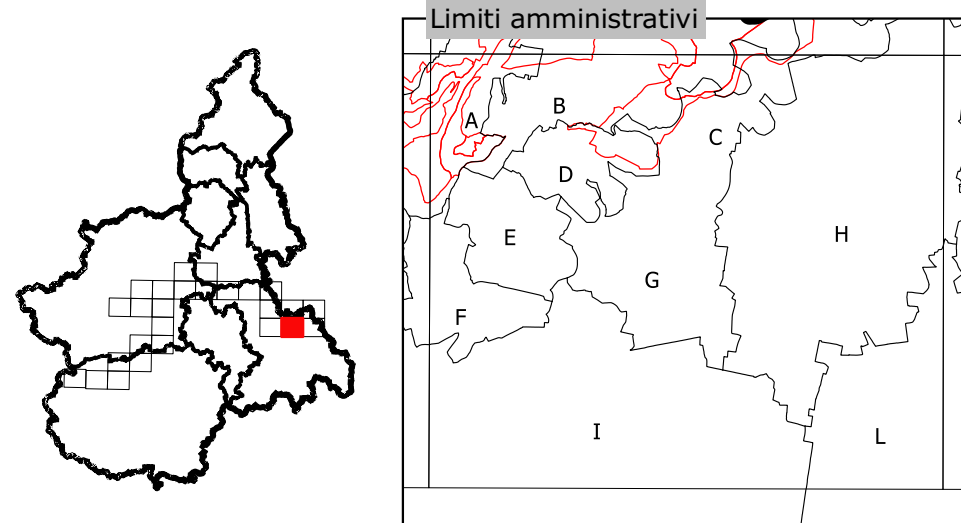

SALE

TAVOLA 177NO

Scala 1:25.000

Realizzazione ed allestimento cartografico a cura del **CSI**

Legenda tematica

- Confine
- Parco Naturale a gestione regionale
- Parco Naturale a gestione provinciale
- Parco Naturale a gestione locale
- Riserva Naturale a gestione regionale
- Riserva Naturale a gestione provinciale
- Riserva Naturale a gestione locale
- Zona Naturali di Salvaguardia e Aree contigue
- Riserva Speciale a gestione regionale

Aree naturali protette, aree contigue e zone naturali di salvaguardia

a18quinquies Parco naturale del Po piemontese
f5 Area contigua della Fascia Fluviale del Po piemontese